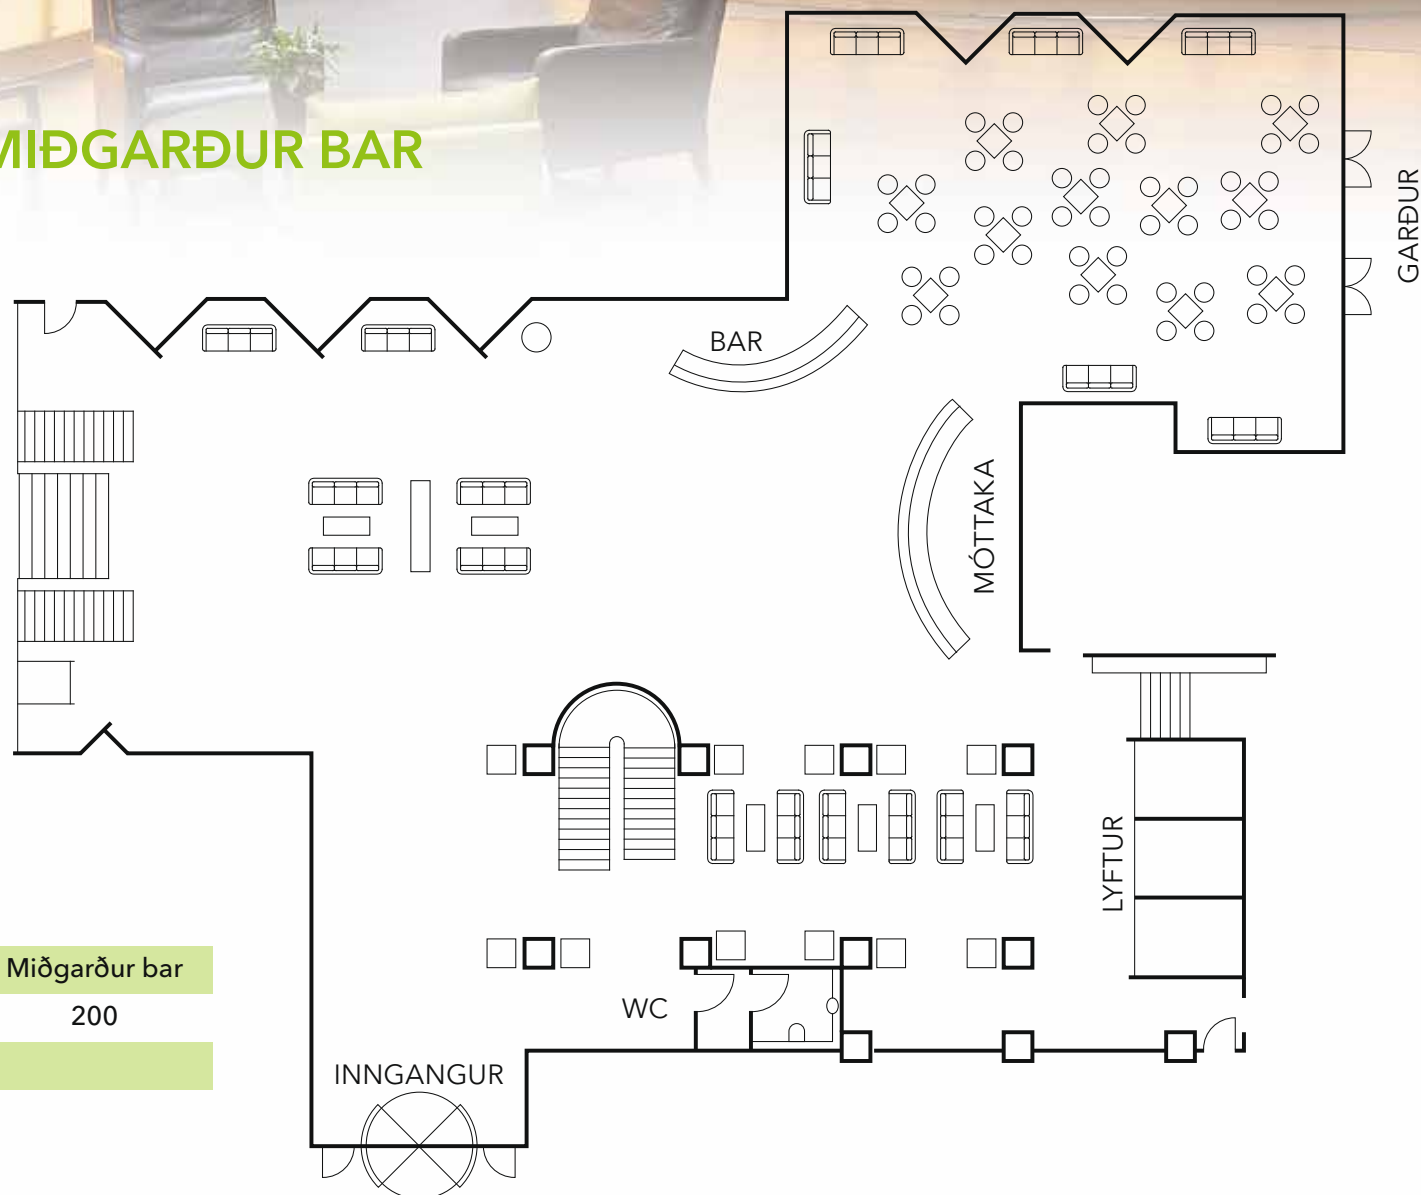

MIÐGARÐUR OG MIÐGARÐUR BAR

	Miðgarður	Miðgarður bar
Móttaka	800	200
Staðsetning	Jarðhæð	